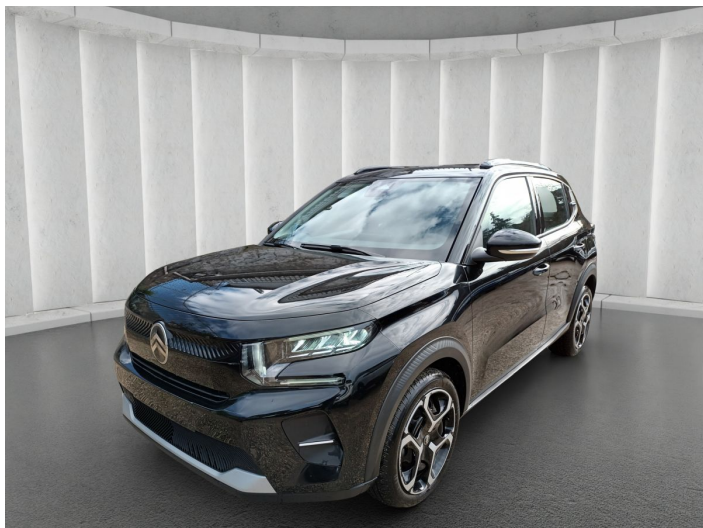

AZIENDALE | C3

CITROEN | 1200 PURETECH PACK PLUS 100 CV

€ 16.970 IVA ESPOSTA | 01/2025 | KM 11.493 | BENZINA

Caratteristiche tecniche

Cilindrata: **1.199**

Cambio: **Meccanico**

Colore: **Nero**

Interni:

Porte:

KW: **74**

CV (HP): **101**

Tutti gli optional

2 INGRESSI USB POSTERIORI

BARRE SUL TETTO NERE

CLIMA

CRUISE CONTROL ADATTIVO

FARI LED

ISOFIX

PARKTRONIC

SEDILE REGOLABILE IN ALTEZZA

SENSORI LUCI

SPECCHIETTI ELETTRICI RICHIUDIBILI

STEREO CON MONITOR TOUCHSCREEN

VOLANTE MULTIFUNZIONE