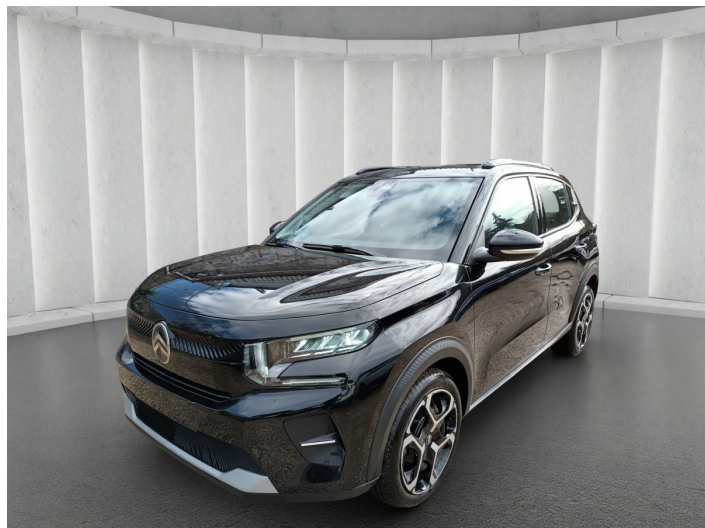

AZIENDALE | C3

CITROEN | 1200 PURETECH PACK PLUS 100 CV

€ 16.970 IVA ESPOSTA | 01/2025 | KM 7.666 | BENZINA

Caratteristiche tecniche

Cilindrata: **1.199**

Cambio: **Meccanico**

Colore: **Nero**

Interni:

Porte:

KW: **74**

CV (HP): **101**

Tutti gli optional

2 INGRESSI USB POSTERIORI

BARRE SUL TETTO NERE

CLIMA

CRUISE CONTROL ADATTIVO

FARI LED

ISOFIX

PARKTRONIC

SEDILE REGOLABILE IN ALTEZZA

SENSORI LUCI

SPECCHIETTI ELETTRICI RICHIUDIBILI

STEREO CON MONITOR TOUCHSCREEN

VOLANTE MULTIFUNZIONE